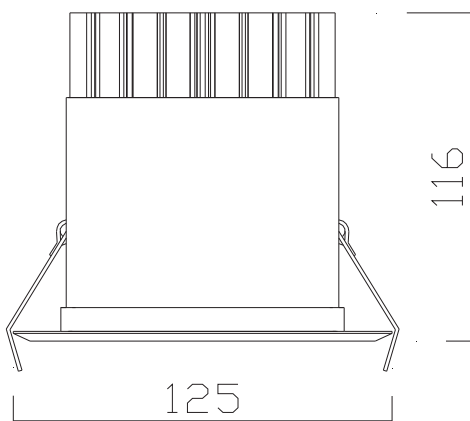

SKY 125

silver

white

В светильниках SKY 125 применяются светодиоды последнего поколения компании CREE (USA), обеспечивающие высокую цветопередачу, экономичность и световой поток (2520 Lm-3000K, 2712 Lm-4000K), сопоставимый с галогенной лампой мощностью 100 ватт. Корпус светильника окрашен порошковой краской, изготовлен из литого алюминия, обеспечивающего небольшой вес и долгий срок использования. Оптическая часть состоит из фасетчатого V.M. рефлектора с металлическим напылением и сверхтонкого закаленного защитного стекла с опорным кольцом, обеспечивает минимальные потери светового потока. Пассивная система охлаждения полноценно обеспечивает оптимальную работу LED модуля. Светильник SKY 125 рекомендуется для декоративного освещения торговых площадей, музеев, салонов.

*Мощность LED/светильника: 26W/29W**

Напряжение: AC 100-240 V

Класс защиты : III

Блок питания (драйвер): Eaglerise 700 mA

Источник света: светодиодный модуль CREE CXA-2520

Цоколь: ceramic PCB

*Световой поток (min): 1950-2070Lm**

Индекс цветопередачи CRI: 85

*Угол формирования светового пучка: 25° **

Степень защиты: IP 20

Тип монтажа: встраиваемый в потолок

Габариты: 125x116 мм

Врезное отверстие: 105 мм

Вес: 0,56 кг

* - данные величины основаны на результатах испытания светильников